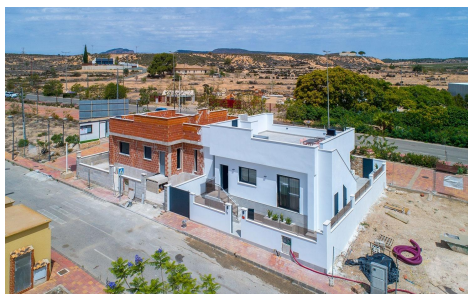

## New Build Semi Detached Villas in Sucina: las ~~€329,900~~ €299,900

3

2

111m<sup>2</sup>

211m<sup>2</sup>