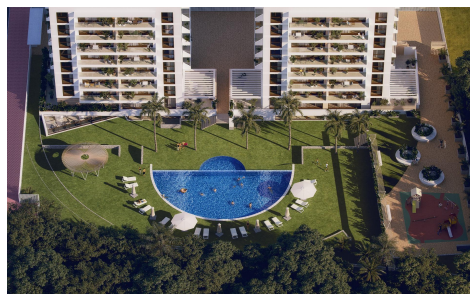

**Modern New Build Apartments Near the Beach €855,000**

TORRE 2 TPO A	
VESTIBULO	0,85
ESTAN COMENSAI GOC	25,85
COMITORIO 1	10,00
COMITORIO 2	0,00
DISTRIBUIDOR	1,72
BANO 1	3,00
BANO 2	3,00
TERRAZA CUBIERTA	8,98
<b>TOTAL SUP UTIL</b>	<b>64,00</b>
SUP. CONCRETE	74,00
SUP. CONCRETE COMENSAI	18,87
<b>TOTAL SUP. CONCRETE</b>	<b>92,87</b>
TERRAZA DESDEBOTA	10,00