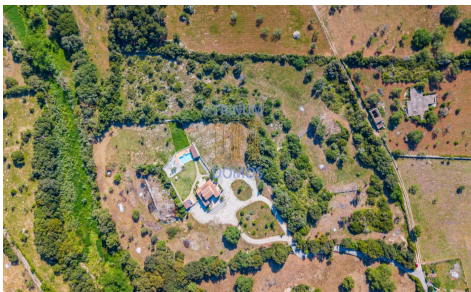

JL39481H

Maison de campagne en Capdepera

€399.900

0

0

N/A

17.760m²

N/A