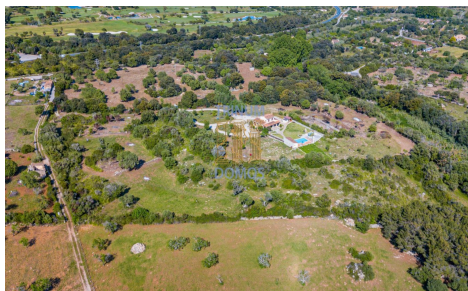

JL39481H

Maison de campagne en Capdepera

€399.900

0

0

N/A

17.760m²

N/A