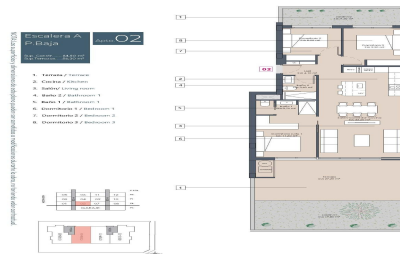

JL26112D

Appartements de luxe neufs a Benijofar, Costa Blanca

3

2

84m²

28m²