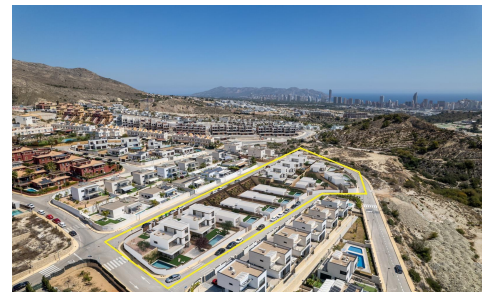

JL43060W

**Villas contemporaines exclusives avec vue panoramique** €735.950

3

2

128m<sup>2</sup>

457m<sup>2</sup>