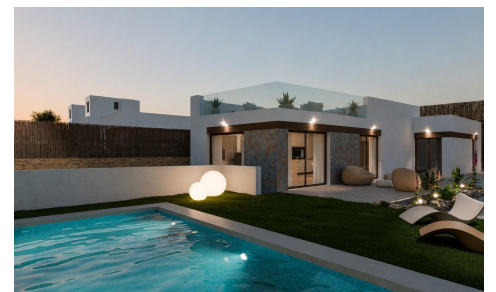

JL41326X

**Villas contemporaines exclusives avec vue par €690.950**

3

2

114m<sup>2</sup>

521m<sup>2</sup>