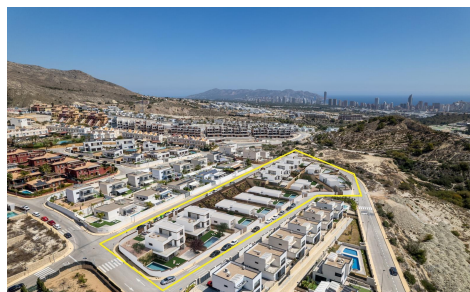

JL41326X

**Villas contemporaines exclusives avec vue par €690.950**

3

2

114m<sup>2</sup>

521m<sup>2</sup>