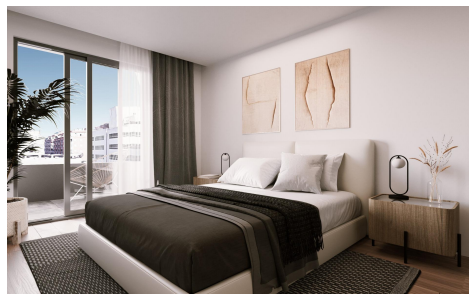

JL13678J

Appartements neufs au cour de Torrevieja A se €359.000

2

2

72m²

N/A