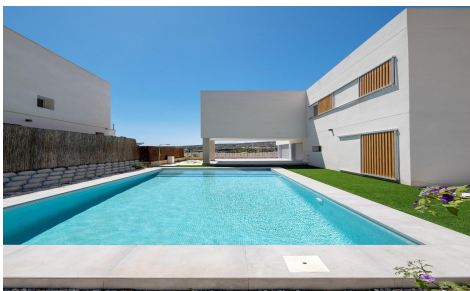

JL22896H

VILLA DESIGN MODERNE AVEC VUE SUR LE MER €619€000

4

3

235m²

420m²