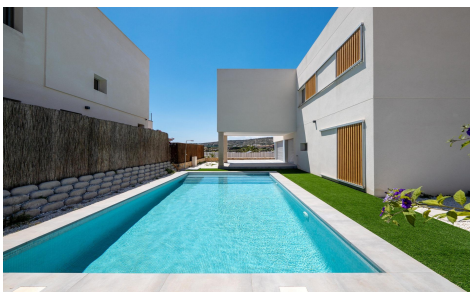

JL22896H

VILLA DESIGN MODERNE AVEC VUE SUR LE MER €619€000

4

3

235m²

420m²