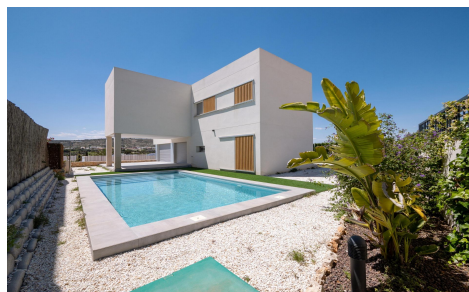

JL22896H

VILLA DESIGN MODERNE AVEC VUE SUR LE MER €619€000

4

3

235m²

420m²