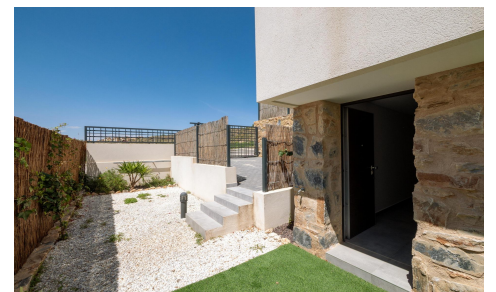

JL22896H

VILLA DESIGN MODERNE AVEC VUE SUR LE MER €619€000

4

3

235m²

420m²