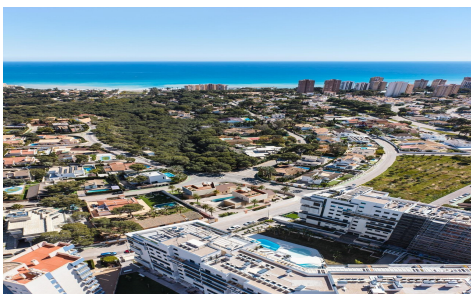

JL35205K

Villas de luxe neuves avec vue sur la mer a ~~De 430.000~~ **De 430.000**

3

3

247m<sup>2</sup>

803m<sup>2</sup>