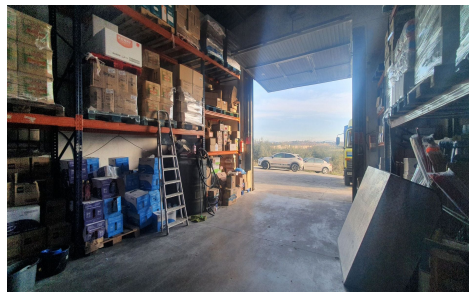

Commercial en Coin

€295.000

0

0

567m²

3.000m²

N/A