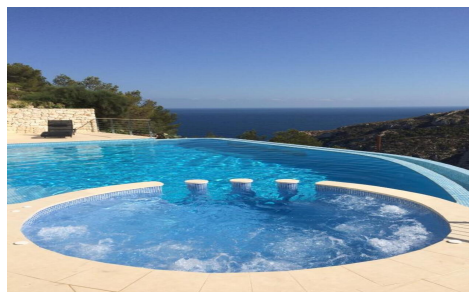

JL47485P

Villa In javea

€2,750,000

4

3

338m²

1,043m²

N/A