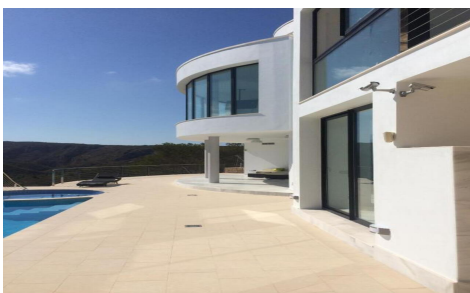

JL47485P

Villa In javea

€2,750,000

4

3

338m²

1,043m²

N/A