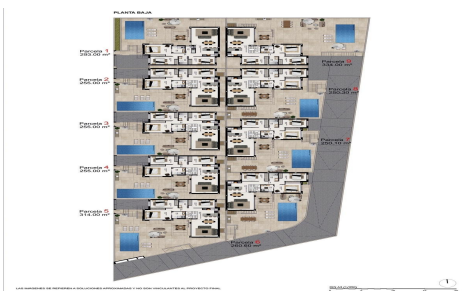

JL33643D

€645.000

4

3

218m<sup>2</sup>

250m<sup>2</sup>