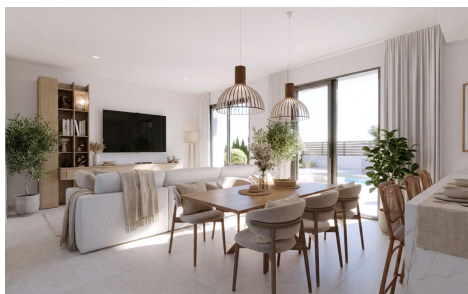

JL30067A

Villas nuevas a Hacienda del Alamo Golf Reso €3.500.000

3

2

114m²

380m²