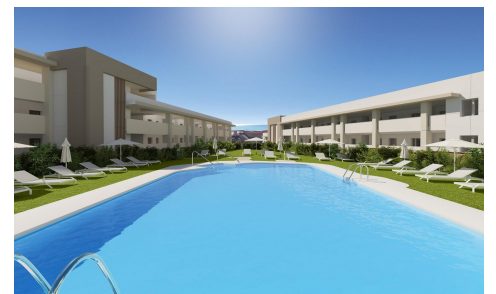

JL74015W

Appartements neufs avec vue sur la mer a Bahía de los Angeles ~~€520.000~~

3

2

103m<sup>2</sup>

N/A