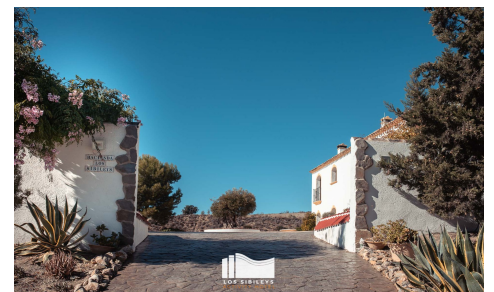

JL21415L

Maison de campagne en Lorca

€737.000

7

8

668m²

1.691m²

N/A