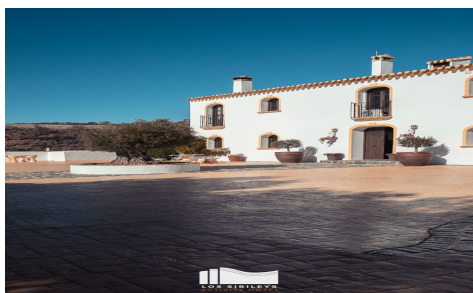

JL21415L

Maison de campagne en Lorca

€737.000

7

8

668m²

1.691m²

N/A