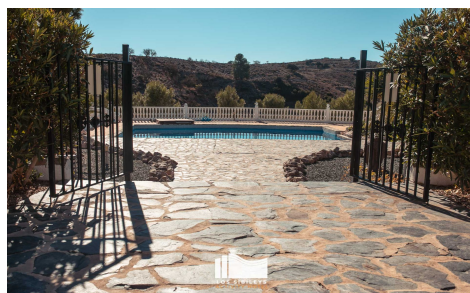

JL21415L

Maison de campagne en Lorca

€737.000

7

8

668m²

1.691m²

N/A