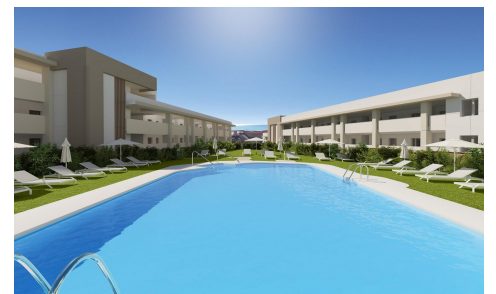

JL45954P

Appartements neufs avec vue sur la mer a Bahía de los Angeles €625.000

3

2

103m²

N/A