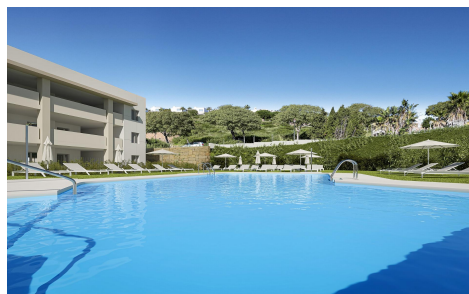

JL45954P

Appartements neufs avec vue sur la mer a Bahía de los Angeles €625.000

3

2

103m²

N/A