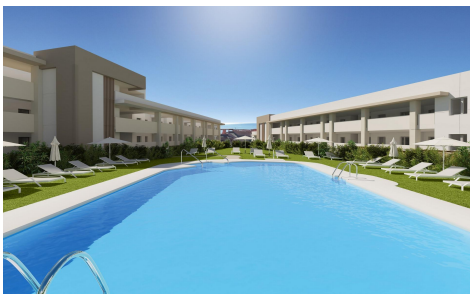

JL84200A

Appartements neufs avec vue sur la mer a Bahía de Aro ~~€540.000~~ €510.000

3

2

104m<sup>2</sup>

N/A