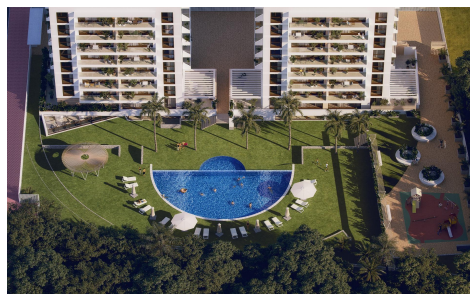

Modern New Build Apartments Near the Beach €15,000

TORRE 1	
TIPO J	
VESTIBULO	1,35
SALON/COMEDOR	15,45
COCINA	8,90
DORMITORIO 1	10,16
DORMITORIO 2	10,32
BANO	1,16
BALCO 1	2,78
BALCO 2	2,04
TOTAL SUP UTIL	55,85
TERRAZA SUP UTIL	41,00
TERRAZA SUP	8,00
SUP CONSTR	55,02
SUP CONSTR COMERZ	14,34
TOTAL SUP CONSTR	69,36