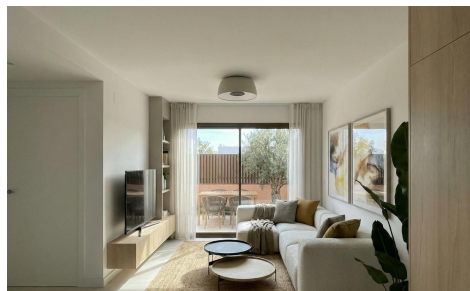

JL53051W

Villas nuevas a El Alba Mediterranean Resort €202.000

2

2

77m²

150m²