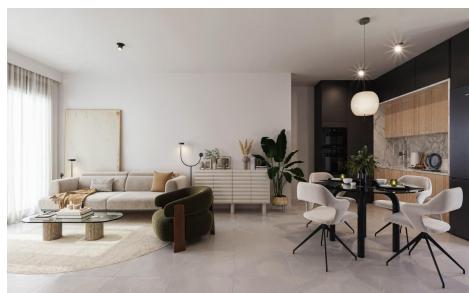

JL39130A

Bungalows modernes et neufs a San Miguel de €241.900

3

2

83m²

N/A