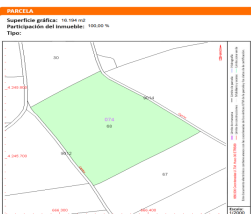

JL67866A

Terrains et parcelles en Canada del Trigo

€37.995

0

0

400m²

16.194m²

N/A