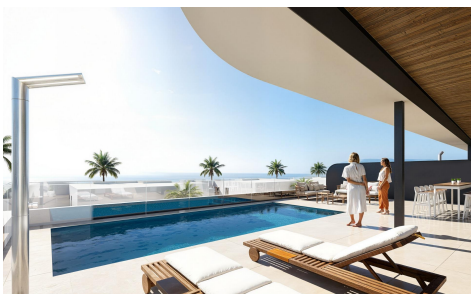

JL15529W

Appartements et villas neufs en bordure du parc €408.800e

3

2

99m²

N/A