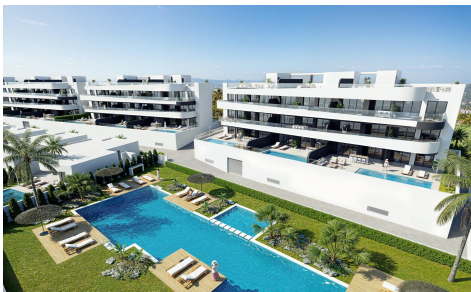

JL95100U

Appartements et villas neufs en bordure du parc €449.800e

3

2

104m<sup>2</sup>

N/A