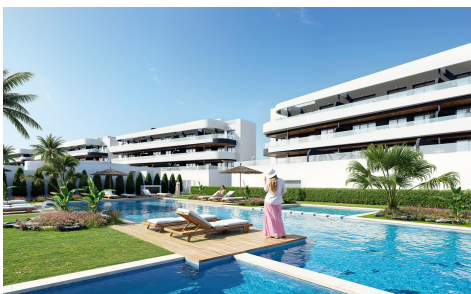

JL74654X

Appartements et villas neufs en bordure du parc ~~€379.000~~ €300.000

2

2

86m<sup>2</sup>

N/A