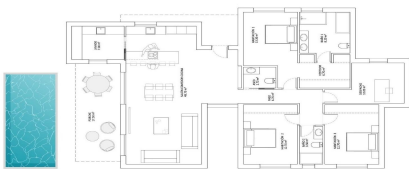

JL20881P

VILLAS NEUVES AVEC PISCINE PRIVEE A MOESTRIBO

4

2

180m²

765m²