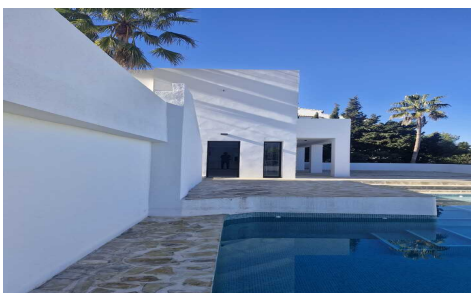

JL60722Q

Villa en javea

€995.000

4

3

149m²

914m²

N/A