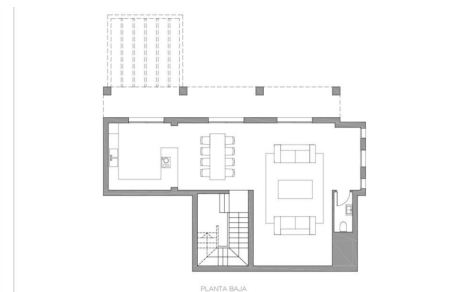

JL60722Q

Villa en javea

€995.000

4

3

149m²

914m²

N/A