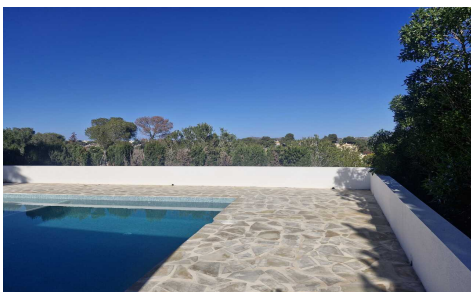

JL60722Q

Villa en javea

€995.000

4

3

149m²

914m²

N/A