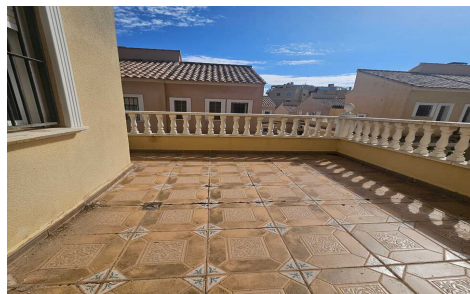

JL68310L

Villa en Guardamar del Segura

€299.900

3

2

150m²

N/A