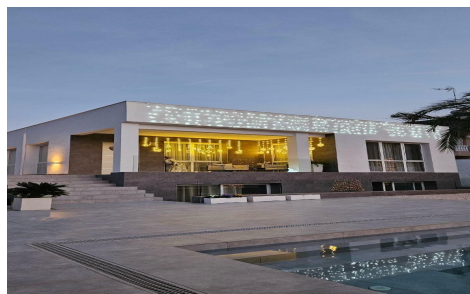

JL95550E

Villa en Orihuela

€449.000

4

3

180m²

1.600m²