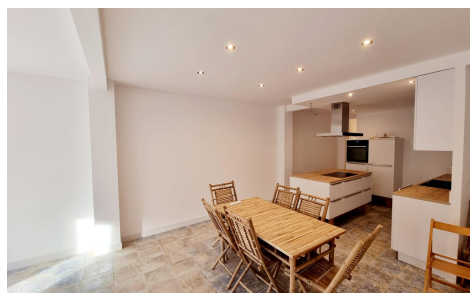

JL66624K

Appartement en Torrevieja

€224.000

2

1

105m²

N/A

N/A