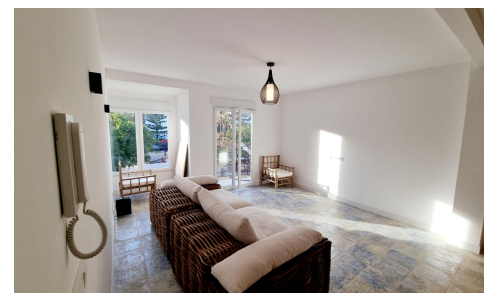

JL66624K

Appartement en Torrevieja

€224.000

2

1

105m²

N/A

N/A