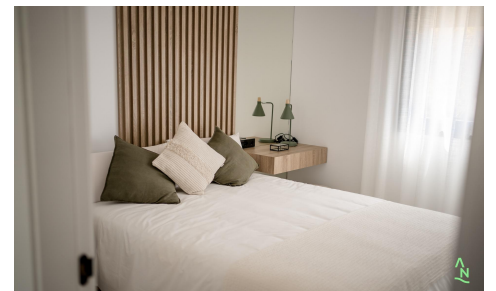

JL59611Q

**Appartements neufs au Condado de Alhama 6243€00**

2

2

104m<sup>2</sup>

71m<sup>2</sup>