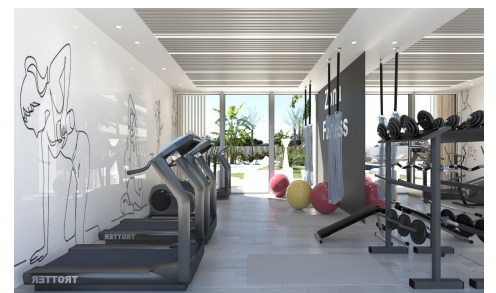

JL41554L

COMPLEXE RESIDENTIEL NEUF A LOMAS DE €398.000

2

2

77m²

N/A