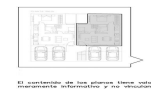

Appartements et penthouses duplex neufs de €131m250

2