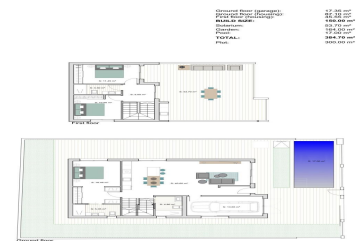

JL31266V

€590.000

3

3

150m²

300m²