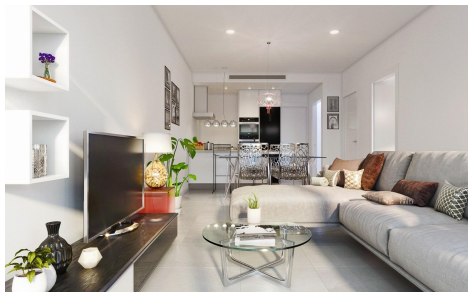

Plot n°14

P0 / GROUND FL.

2

2

71m²

152m²

N/A