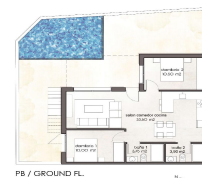

P0 / GROUND FL.