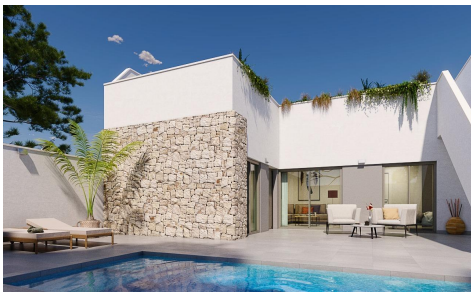

Plot n°14

P0 / GROUND FL.

2

2

71m²

152m²

N/A