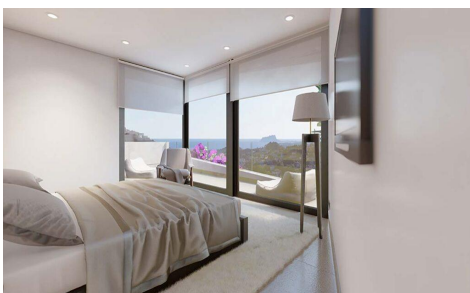

JL64823U

**Villas nuevas de luxe avec vue sur la mer a Benidorm**

4

3

348m<sup>2</sup>

344m<sup>2</sup>