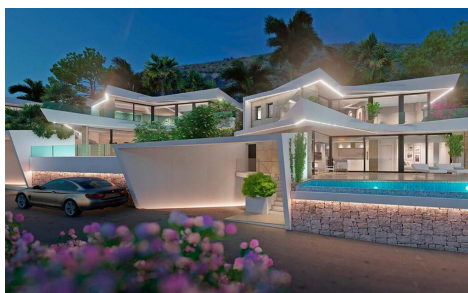

JL64823U

**Villas nuevas de luxe avec vue sur la mer a Benidorm**

4

3

348m<sup>2</sup>

344m<sup>2</sup>