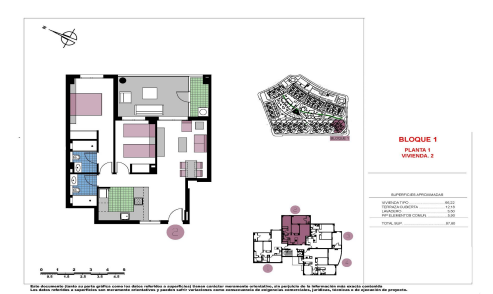

JL95328C

Appartements et bungalows neufs a Mil Palme €315.000

2

2

87m²

N/A