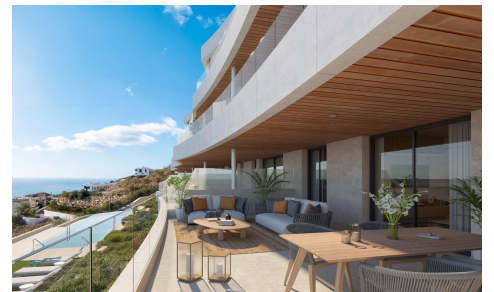

JL60331U

Appartements neufs avec vue sur la mer a Rincón de la Vieja €408.000

3

2

120m²

N/A