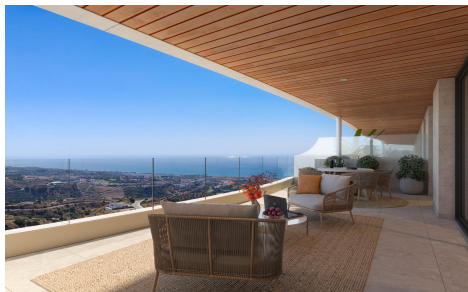

JL60331U

Appartements neufs avec vue sur la mer a Rincón de la Vieja €408.000

3

2

120m²

N/A