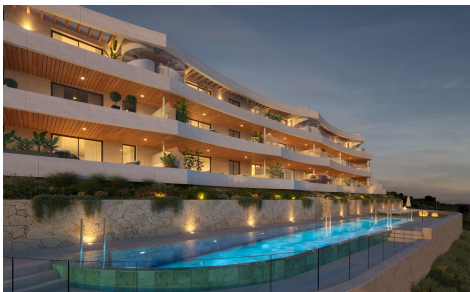

JL60331U

Appartements neufs avec vue sur la mer a Rincón de la Vieja €408.000

3

2

120m²

N/A