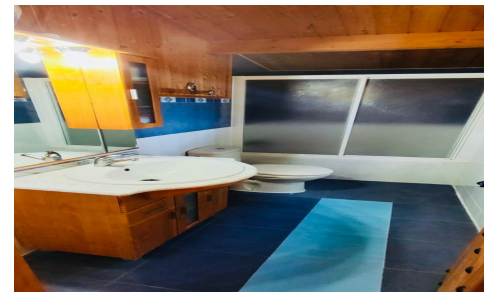

JL33886R

**Maison de campagne en Orihuela**

**€450.000**

6

2

190m<sup>2</sup>

16.000m<sup>2</sup>

N/A