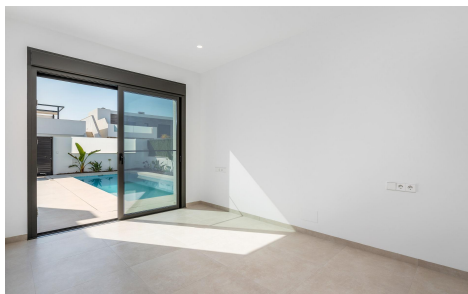

JL46227D

**VILLAS NEUVES A SAN JAVIER**

**€611.500**

3

2

110m<sup>2</sup>

260m<sup>2</sup>