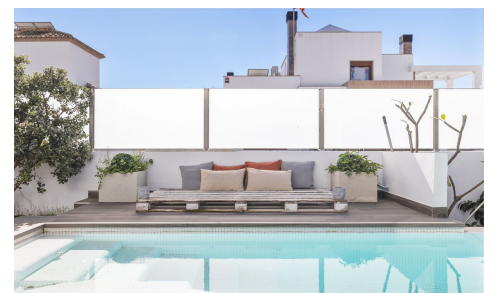

JL59092W

Villa en Sierrezuela

€795.000

4

3

300m²

N/A

N/A