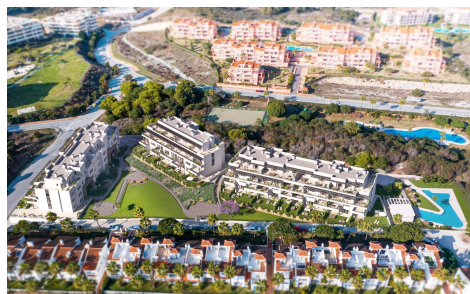

JL44055Z

Appartements neufs avec vue sur la mer a La **Costa Blanca**

3

2

126m²

14m²