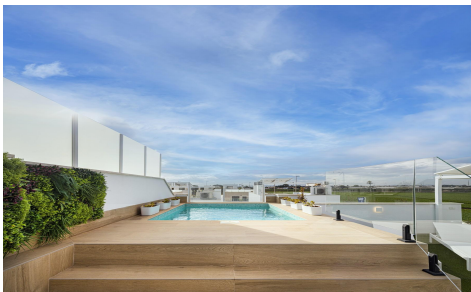

NOUVEAU COMPLEXE RESIDENTIEL A TORRE 385.000€