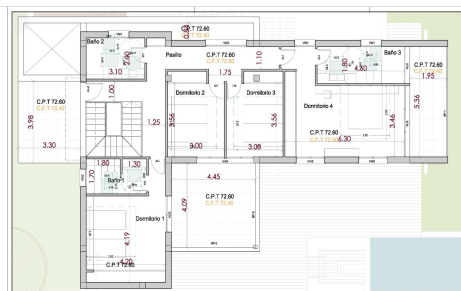

JL61246Y

**Villa de luxe de style Ibiza avec vue panoramique** ~~€ 2.500.000~~

4

3

300m<sup>2</sup>

1.500m<sup>2</sup>