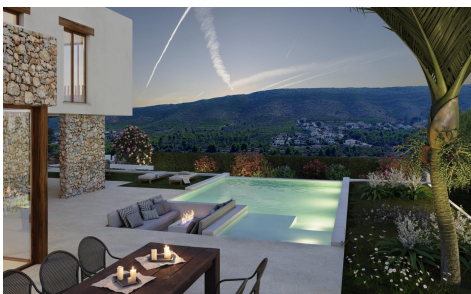

JL61246Y

**Villa de luxe de style Ibiza avec vue panoramique** ~~€ 2.500.000~~

4

3

300m<sup>2</sup>

1.500m<sup>2</sup>