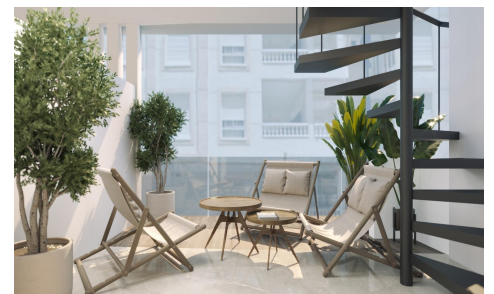

JL89743U

Appartements modernes neufs au cœur de Torrevieja €140j000

2

2

87m²

N/A