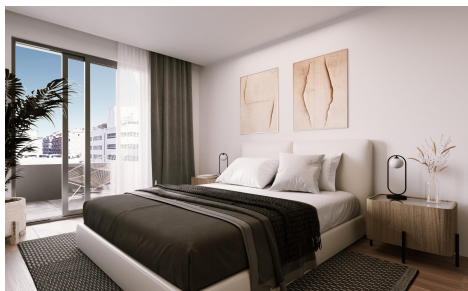

JL33203T

Appartements neufs au cour de Torrevieja A se ~~€440.000~~ €410.000

3

2

112m²

N/A