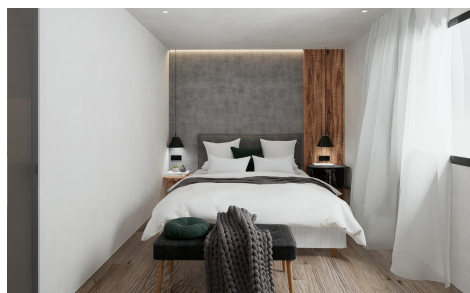

JL89166E

Appartements loft duplex modernes au cour d'Alfonsina

2

2

82m²

N/A