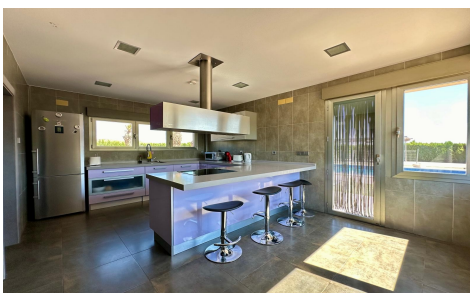

JL70988P

Villa en Yecla

€498.000

5

8

332m²

4.500m²

N/A