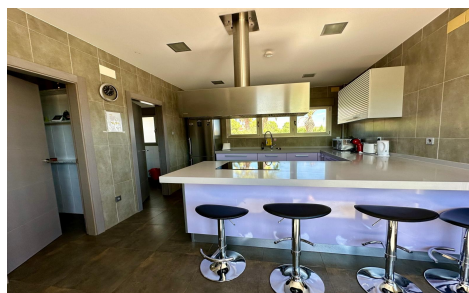

JL70988P

Villa en Yecla

€498.000

5

8

332m²

4.500m²

N/A