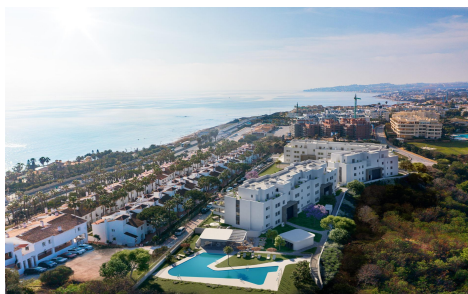

JL73971L

Appartements neufs avec vue sur la mer a La ~~€1.700M~~ €1.070M

4

2

144m²

N/A