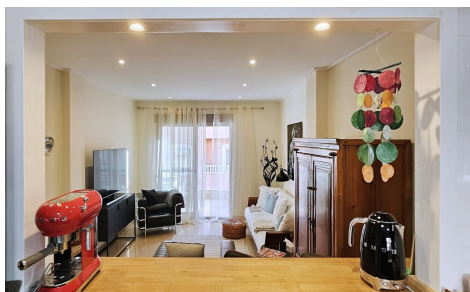

JL68638L

Appartement en Torrevieja

€274.990

3

2

128m²

N/A

N/A