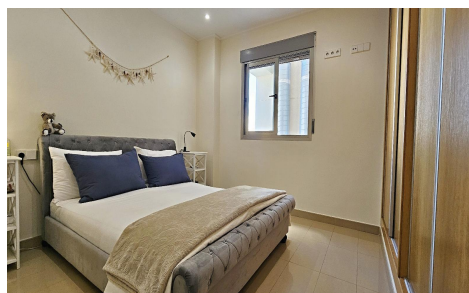

JL68638L

Appartement en Torrevieja

€274.990

3

2

128m²

N/A

N/A