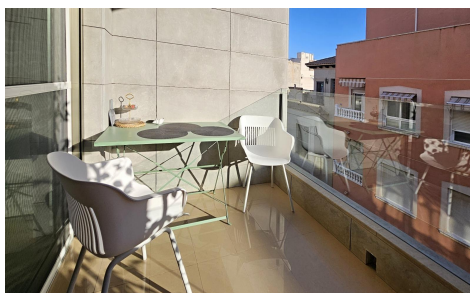

JL68638L

Appartement en Torrevieja

€274.990

3

2

128m²

N/A

N/A