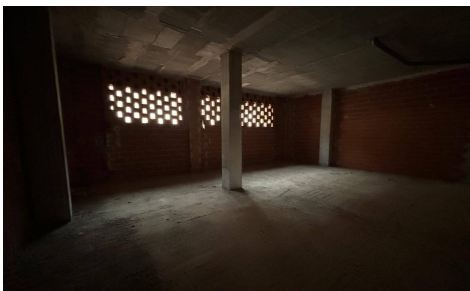

JL59983A

Crea tu ambiente de acogedoras oficinas vinculadas a su Patio Interior

Commercial In Murcia

€230,000

0

0

475m²

N/A