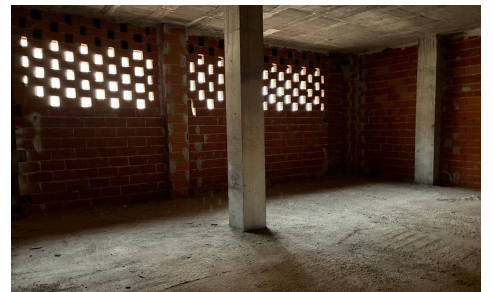

JL59983A

Crea tu ambiente de acogedoras oficinas vinculadas a su Patio Interior

Commercial In Murcia

€230,000

0

0

475m²

N/A